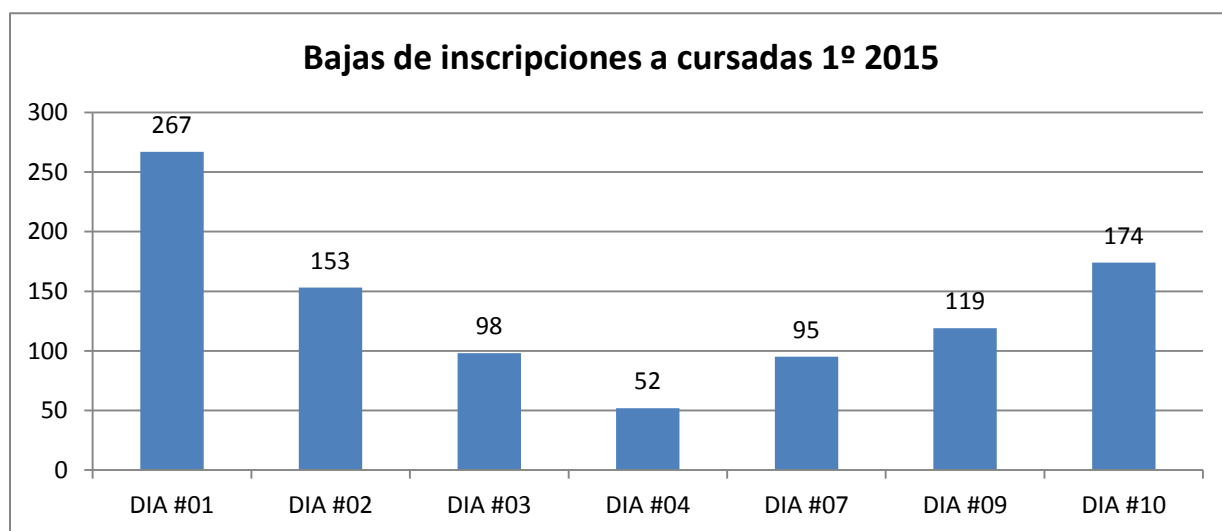

Desinscripción a materias del 1º cuatrimestre de 2015 en el Siu-Guaraní

Desde el 01/06/2015 hasta 10/06/2015 23:59 hs

		Insc. materias de Ingeniería ¹	Bajas	Bajas del Día / Inicial	
INICIAL	01/06/2015	19014			Mensaje x SIU
DIA #01	02/06/2015	18747	267	1,40%	Mensaje x Gacetilla
DIA #02	03/06/2015	18594	153	0,80%	
DIA #03	04/06/2015	18496	98	0,52%	Difusión Facebook
DIA #04	05/06/2015	18444	52	0,27%	
DIA #07	08/06/2015	18349	95	0,50%	
DIA #09	10/06/2015	18230	119	0,63%	Mensaje x SIU
DIA #10	11/06/2015	18056	174	0,92%	
FINAL		18056	958	5,04%	

¹ Inscripciones registradas en SIU de Ingeniería y de Computación (F. Virtual)

Comparativo de inscripciones y desinscripciones registradas x período (materias ingeniería):

	Inicial	Final	Bajas	%
1º cuatrimestre 2015 (Junio)	19014	18056	958	5,04%
2º cuatrimestre 2014 (Septiembre)	17177	16837	340	1,98%
1º cuatrimestre 2014 (Abril)	18238	17869	369	2,02%
2º cuatrimestre 2013 (Noviembre)	16930	16134	796	4,70%
1º cuatrimestre 2013 (Junio)	17791	17086	705	3,96%